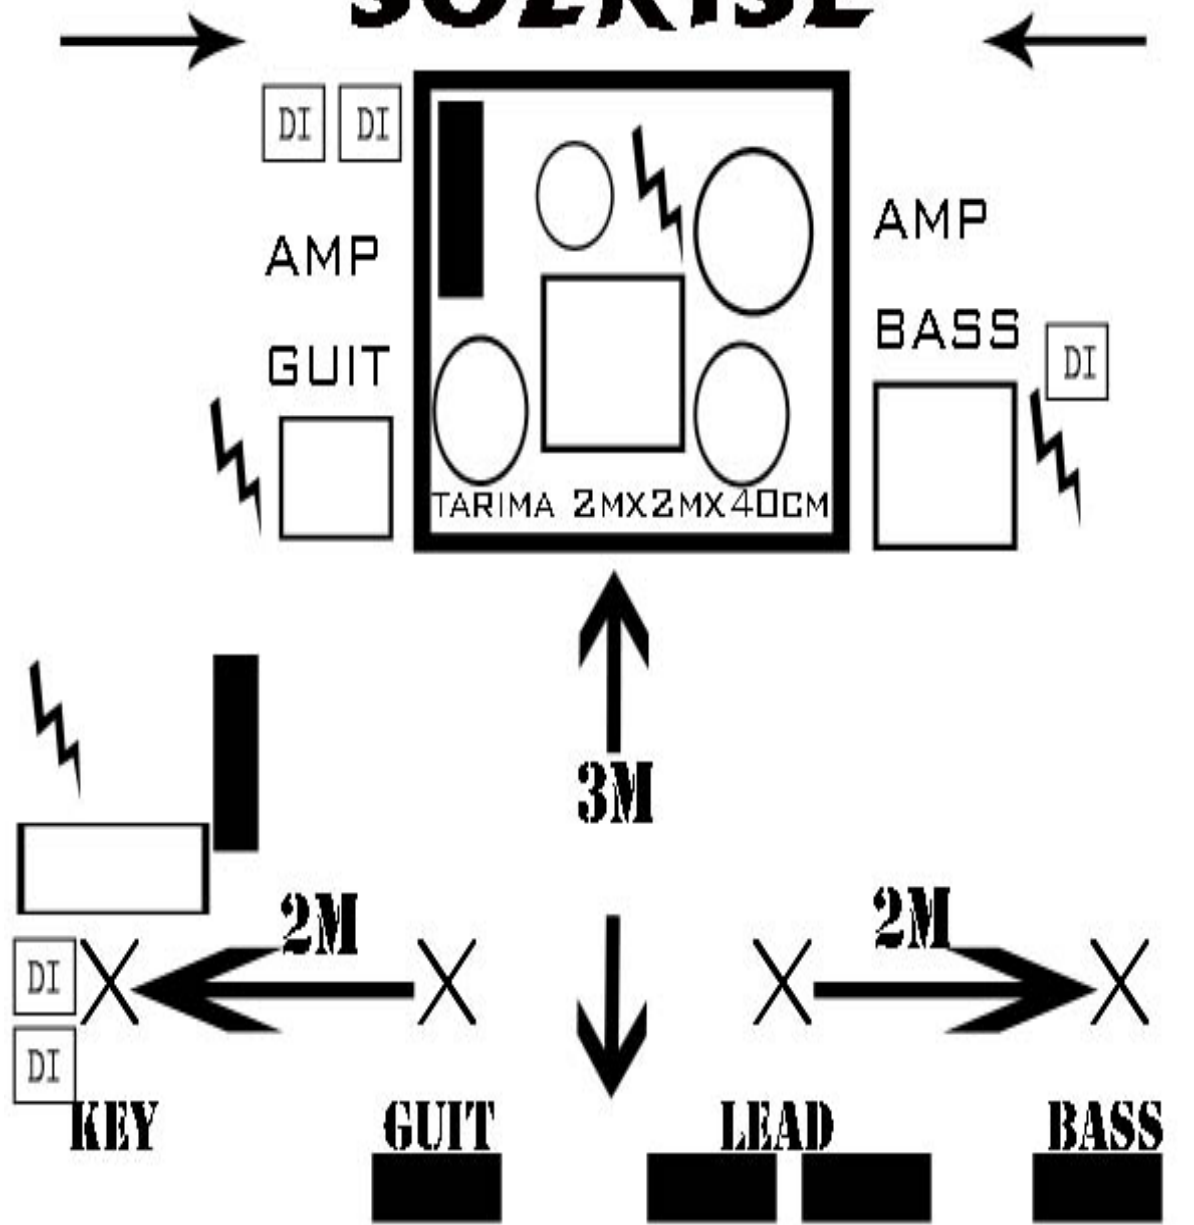

SOLRISE

CONTACT: VINCENTE +34 666327767

× MICROS ⚡ 220 AC

■ MONITOR

-BACKDROP 3X3M
-BANDERA 3X3M

Tarima 2m x 2m x 40cm (para bateria)
Kit micro drum standard
Drum Gretsch Renown Mapel Series o superior
/ Yamaha Mapel Custom absolute
BassDrum 20'
Tom 10'
Floor Tom 14'
Snare 14'x5'
3 soportes de plato de jirafa
1 soporte "splash" de pinza
1 pie de "Hi-Hat"
1 soporte caja
1 pie de bombo DW 9000

2 soportes Tom i Floor Tom
1 Cowbell LP Salsa
Cymbals
HiHat Zildjian K custom 14'
Crash Zildjian K custom 16'
Crash Zildjian K custom 17'
Splash Zildjian K custom 10'
1 alfombra para bateria

4 Micros shure 58 + pies
1 Ampli guitarra :
(fender twin reverb, hot rod devile, 1959slp (jimi),
orange ad30jcm, o 900 marshall)
1 Ampli bajo : (ampeg classic 8x10 ,o Gallien Kruger 7RB-2)
1 Keybord nordlead o similar